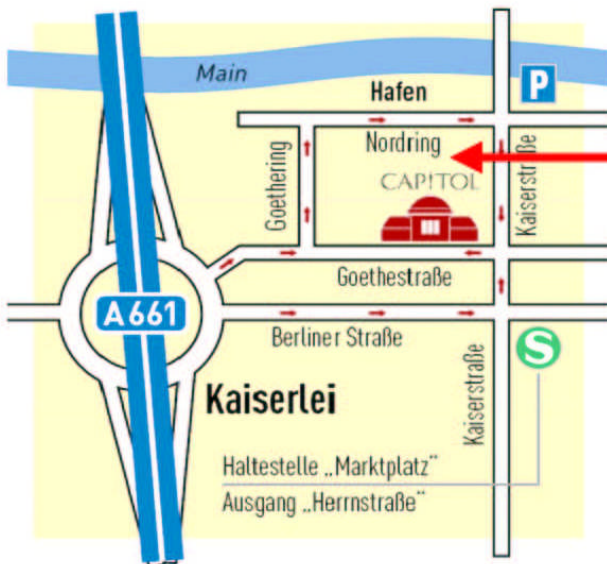

Anfahrtsplan

**Messe
Offenbach**

Lage + Entfernungen

Zentral im Rhein-Main Gebiet, ganz gleich, mit welchem Verkehrsmittel Sie unterwegs sind – immerhin trennt uns von Frankfurt nur der Main

Rhein-Main Flughafen: 19 km, mit der S-Bahn dauert es genau 26 Min

Autobahnanbindung (A661) ist nur 1,5 km entfernt

Hauptbahnhof Frankfurt: 8 km, mit der S-Bahn in 14 Min

Messe Frankfurt: 10 km

Stadtmitte von Frankfurt: ca. 5 km, per S-Bahn in 9 Min

Zwei größere Parkplätze sind in 3 Minuten zu Fuß erreichbar

S-Bahn in 3 Minuten Entfernung

Bushaltestelle und Busspur befinden sich direkt vor der Tür